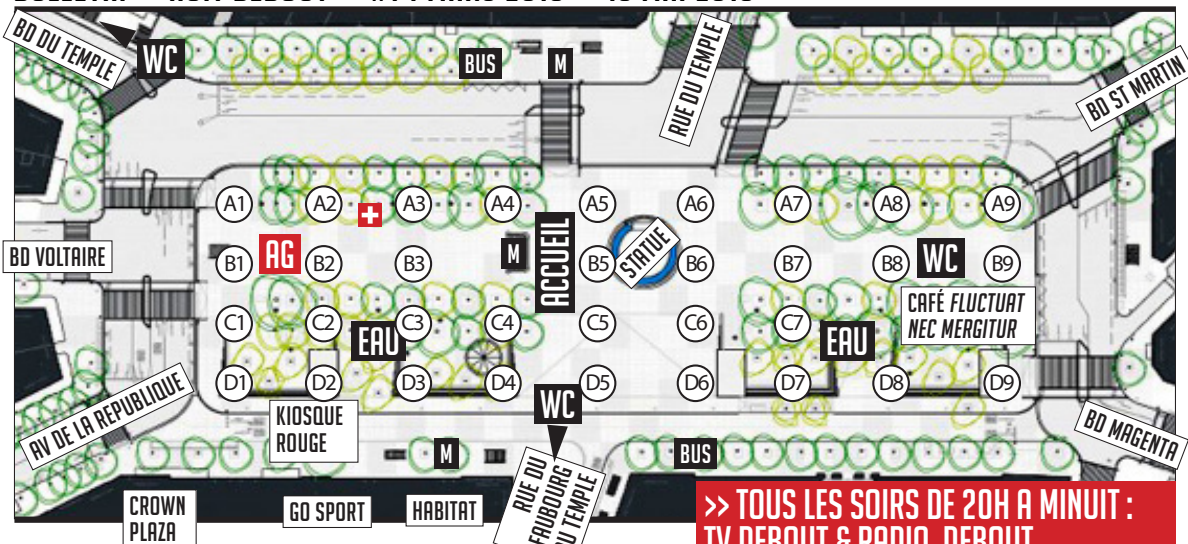

BULLETIN - NUIT DEBOUT - #74 MARS 2016 - 13 MAI 2016

>> TOUS LES SOIRS DE 20H A MINUIT :
TV DEBOUT & RADIO DEBOUT
EN DIRECT DE REPUBLIQUE (REPÈRE C2)

COMPTES-RENDUS ASSEMBLÉES GÉNÉRALES

SUR : WIKI.NUITDEBOUT.FR/WIKI/VILLES/PARIS

- Manifeste – objectif : écrire un texte synthétique explicitant ce qu'est #NuitDebout, ses modalités, et ses visées. 📍 à partir de 17h à gauche de l'estrade de l'AG en faisant face à la statue. S'il pleut : bar la Taverne.
  ✉ manifeste.nuitdebout@gmail.com
  ✉ Commission manifeste #nuitdebout
- Media Center – relaie les actions des commissions, les échanges et décisions politiques des AG.
  ✉ comnuitdebout@riseup.net
- Médias Debout – Pour la liberté de la presse et l'indépendance des médias, contre la précarité des travailleurs des médias, pour imaginer une stratégie médias à République 📍 Tous les soirs derrière TV et Radio Debout, à côté du kiosque Rouge
  ✉ mediasdeboutparis@gmail.com
  🐦 @MediaDebout – 📱 mediasdebout
- Mémoire Commune Rôles : former les rapporteurs des comptes-rendus d'assemblée et veiller à la conservation de tout document ou oeuvre produit
  ✉ memoirecommunend@riseup.net
- Numérique (Hacking Debout) – Débattre et sensibiliser sur le digital. Regroupe "Makers debout" et "pédagogie" ✉ contact@hackingdebout.fr
  contact@citoyenscapseurs.net
  hackingdebout-pedagogie@lists.riseup.net
- Peintres Debout ! – Demande UN PLAN D'URGENCE pour un métier d'artiste-peintre viable!
  📍 Lundi, mardi et jeudi, 18h
  ✉ plandurgence-peintres@gmail.com
  plandurgence-peintres.blogspot.fr
  peintres.debout@gmail.com
- Poésie – Chacun peut envoyer un poème à poesiedebout.org qui sera ensuite publié sur le blog www.poesiedebout.org
  🐦 #poesiedebout – 📱 Nuit Debout Poésie
- Pour la Refondation du Code du travail – proposer un nouveau code du travail en faveur des actifs et non des entreprises
  ✉ noorahbassam@gmail.com
- PrisonParTerre – réfléchir à la fonction sociale de la prison et tisser des liens avec les prisonniers
  📍 tous les lundis et jeudis 19h.
  ✉ commissionprisonnuitdebout@riseup.net